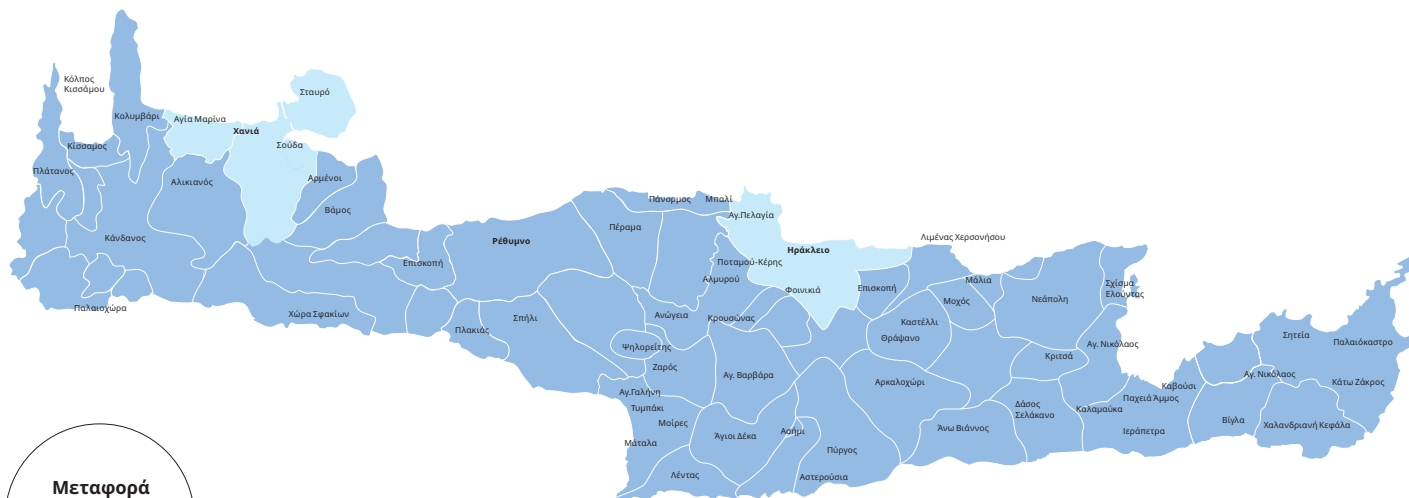

Τιμοκατάλογος υπηρεσίας μεταφοράς

Μεταφορά
κουζίνας
στη Ζώνη 1
59€

Οι τιμές ισχύουν για παράδοση εντός του χώρου σας και ανεξαρτήτως ορόφου.

| Ζώνες | Ζώνη 1 | Ζώνη 2 | Ζώνη 3 |
|-------------------|--------------------|--------------------|--------------------|
| Παράδοση εντός | 5 εργάσιμων ημερών | 7 εργάσιμων ημερών | 7 εργάσιμων ημερών |
| 0 - 15 κιλά | 4,50 € | 6,50€ | 8€ |
| 15,01 - 35 κιλά | 9€ | 10,50€ | 12€ |
| 35,01 - 65 κιλά | 19€ | 32€ | 42€ |
| 65,01 - 100 κιλά | 29€ | 55€ | 75€ |
| 100,01 - 200 κιλά | 49€ | 75€ | 95€ |
| 200,01 - 400 κιλά | 59€ | 90€ | 110€ |
| >400,01 κιλά | 59€ | 90€ | 110€ |
| | +0,33€/κιλό | +0,44€/κιλό | +0,54€/κιλό |