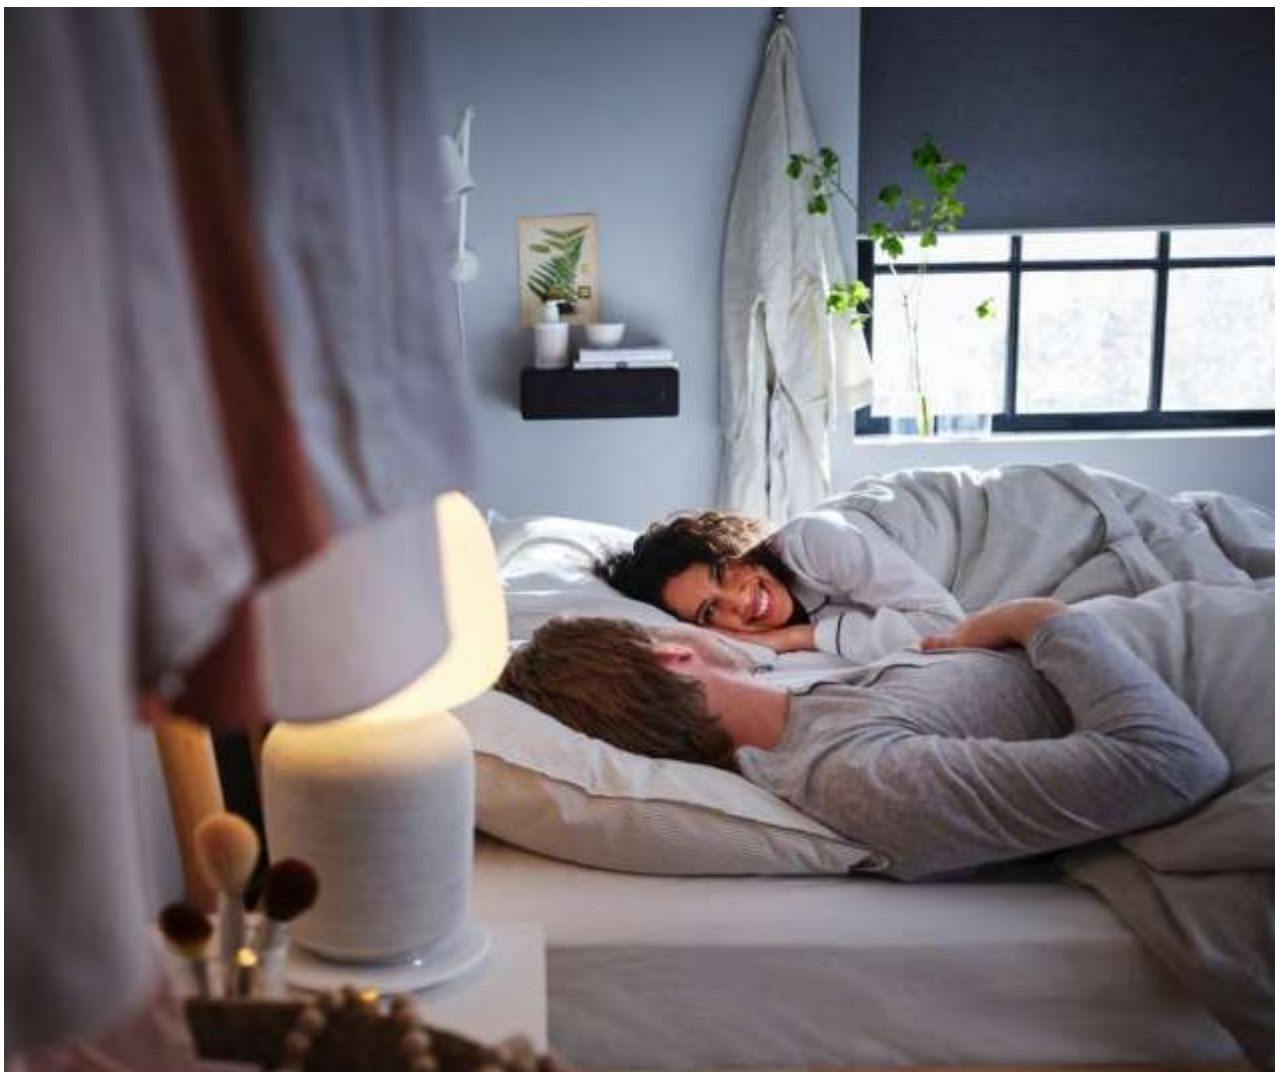

Φανταστείτε να ξυπνάτε κάθε μέρα πιο ήρεμα και άνετα. Αυτόματα να ανάβει ένα απαλό φως, να ανεβαίνουν τα στόρια για να μπει το φως της ημέρας στο δωμάτιο ενώ παράλληλα η αγαπημένη σας

μουσική ακούγεται από τα ηχεία. Κι όλα αυτά χωρίς να σηκωθείτε από το κρεβάτι! Μπορεί να ακούγεται μαγικό, αλλά με το οικοσύστημα IKEA Home smart γρήγορα κι εύκολα μπορεί να γίνει η νέα σας πραγματικότητα.