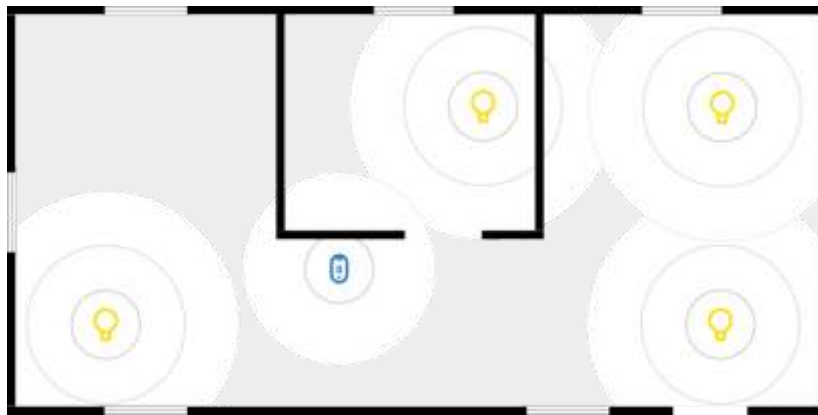

Τα προϊόντα στο IKEA Home smart χρησιμοποιούν το λογισμικό ZigBee 3.0, κατάλληλο για ασύρματο έλεγχο που είναι αποδοτικό, αξιόπιστο κι έχει εύκολη εγκατάσταση. Τα προϊόντα

επίσης υποστηρίζουν τα λεγόμενα πλεγματοειδή δίκτυα (mesh networks), που σημαίνει ότι μοιράζονται μεταξύ τους το σήμα και βελτιώνουν τη σταθερότητα της σύνδεσης σε όλο το σπίτι.

Συμβατό με

Όταν βλέπετε αυτό το σύμβολο σε ένα προϊόν, ξέρετε ότι είναι συμβατό με την εφαρμογή IKEA Home smart και την πύλη δικτύου TRÅDFRI για να ελέγχετε τα έξυπνα προϊόντα σας σε όλο το σπίτι.