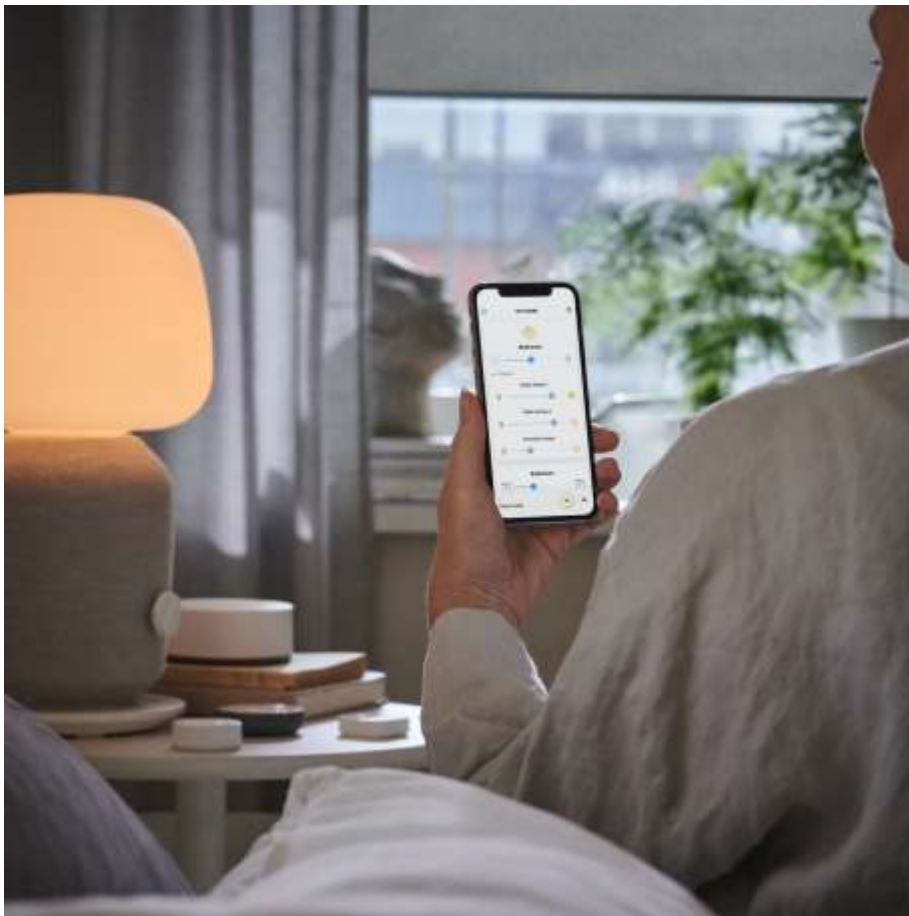

# Για μία καλύτερη και απλούστερη ζωή στο σπίτι

Το οικοσύστημα IKEA Home smart αποτελείται από μία ευρεία γκάμα συνδεδεμένων προϊόντων και υπηρεσιών που σας επιτρέπουν να ελέγχετε και να αυτοματοποιείτε κάτι που διαφορετικά το κάνετε χειροκίνητα. Έξυπνη επίπλωση του σπιτιού!

# Ο έξυπνος τρόπος για μία καλύτερη ζωή στο σπίτι

Στην IKEA πάντα προσπαθούμε να βρούμε έξυπνες λύσεις για το σπίτι. Τώρα με το IKEA Home smart έχετε ένα σπίτι όπου μπορείτε να χρησιμοποιήσετε νέες τεχνολογίες για να ελέγξετε και να αυτοματοποιήσετε λειτουργίες – όπως να ανάψετε και να ρυθμίσετε τον φωτισμό, να ανεβάσετε ή να κατεβάσετε τα στόρια, να ανάψετε τον ανεμιστήρα, να παίξετε μουσική – που διαφορετικά θα το κάνατε χειροκίνητα. Κι επειδή η ζωή στο σπίτι είναι το πάθος μας, ακόμα και οι λύσεις τεχνολογίας που έχουμε σχεδιάσει σας βοηθούν να δημιουργήσετε μία καλύτερη καθημερινότητα, με έναν βιώσιμο, απλό και έξυπνο τρόπο.

Φανταστείτε να ξυπνάτε κάθε μέρα πιο ήρεμα και άνετα. Αυτόματα να ανάβει ένα απαλό φως, να ανεβαίνουν τα στόρια για να μπει το φως της ημέρας στο δωμάτιο ενώ παράλληλα η αγαπημένη σας

μουσική ακούγεται από τα ηχεία. Κι όλα αυτά χωρίς να σηκωθείτε από το κρεβάτι! Μπορεί να ακούγεται μαγικό, αλλά με το οικοσύστημα IKEA Home smart γρήγορα κι εύκολα μπορεί να γίνει η νέα σας πραγματικότητα.