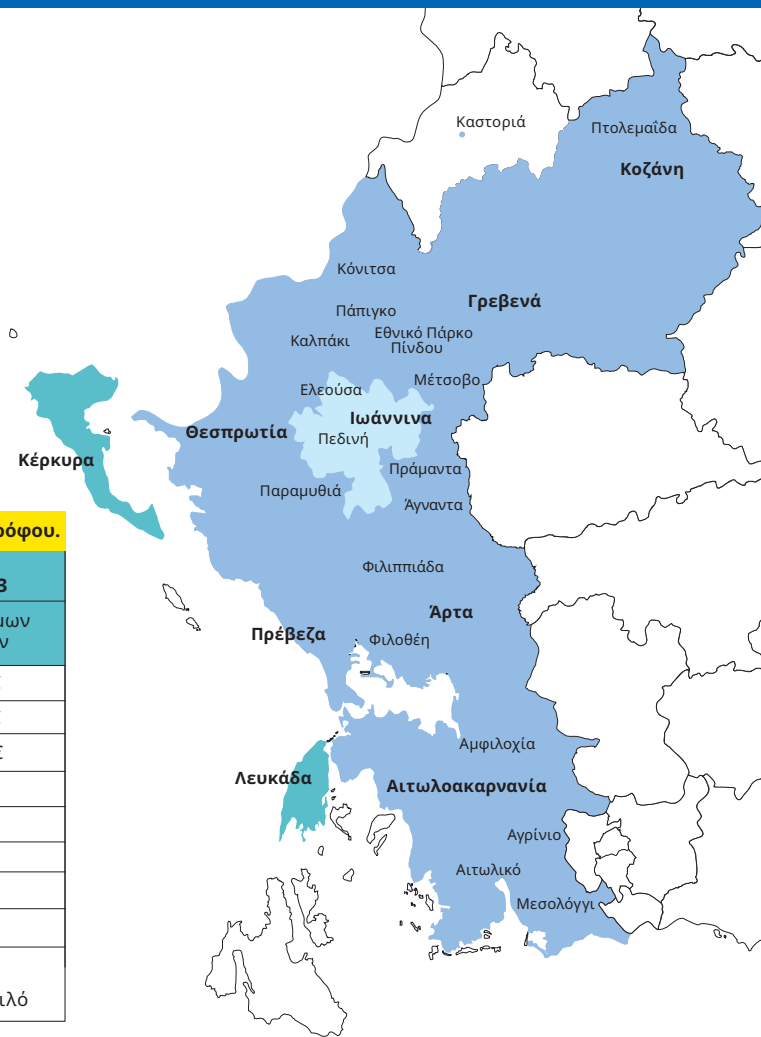

Τιμοκατάλογος Υπηρεσίας Μεταφοράς

Express delivery αυθημερόν

κατόπιν διαθεσιμότητας
+62€ για επιλεγμένες περιοχές στη Ζώνη 1.

Δωρεάν αποθήκευση

εμπορευμάτων
μέχρι 10 ημέρες.

Μεταφορά κουζίνας στη Ζώνη 1 85€

Παράδοση την επόμενη ημέρα

Κατόπιν διαθεσιμότητας
+10€ για κιλά 0-35,
+14€ άνω των 35,01 κιλών
για επιλεγμένες περιοχές στη Ζώνη 1.

Δωρεάν συσκευασία

καναπέδων, στρωμάτων και μεμονωμένων ντουλαπιών από το Τμήμα «Ευκαιρίες» (εφόσον ζητηθεί).

Δυνατότητα μεταφοράς σε όλη την Ελλάδα για επιλεγμένα προϊόντα.

Οι τιμές ισχύουν για παράδοση εντός του χώρου σας και ανεξαρτήτως ορόφου.

Ζώνες	Ζώνη 1	Ζώνη 2	Ζώνη 3
Παράδοση εντός	Εσείς επιλέγετε την ημέρα	7 εργάσιμων ημερών	7 εργάσιμων ημερών
0 - 5 κιλά	4€	4,50 €	5,50 €
5,01 - 10 κιλά	5,50 €	6,50 €	9,50 €
10,01 - 15 κιλά	7 €	7,50€	10,50€
15,01 - 35 κιλά	11€	14€	15€
35,01 - 65 κιλά	24€	32€	42€
65,01 - 100 κιλά	33€	55€	75€
100,01 - 200 κιλά	53€	75€	95€
200,01 - 400 κιλά	85€	110€	130€
>400,01 κιλά	85€ +0,37€/κιλό	110€ +0,50€/κιλό	130€ +0,60€/κιλό

Όροι χρήσης

- Στις αναγραφόμενες τιμές περιλαμβάνεται ΦΠΑ 24%.
- Οι χρεώσεις της υπηρεσίας Μεταφοράς υπολογίζονται με βάση τα κιλά και τον ταχυδρομικό κώδικα της διεύθυνσης παράδοσης, ανεξαρτήτως ορόφου.
- Για μεταφορά στη Ζώνη 1 επιλέγετε την ημέρα παράδοσης με βάση τα διαθέσιμα ραντεβού. Σε περίπτωση που η παράδοση γίνει σε Ζώνη 1 άλλου νομού η υπηρεσία θα ολοκληρωθεί σε έως 5 εργάσιμες.
- Σε περιοχές που δεν εκτελεί δρομολόγιο η μεταφορική εταιρεία, η μεταφορά των προϊόντων IKEA γίνεται μέσω πρακτορείου επιλογής πελάτη. Η χρέωση της υπηρεσίας θα υπολογίζεται με βάση τη Ζώνη που έχει έδρα το πρακτορείο.
- Στις παραδόσεις μέσω πρακτορείου επιλογής πελάτη οι τελικές τιμές παράδοσης εξαρτώνται από το βάρος - όγκο των προϊόντων. Το τελικό κόστος μεταφοράς υπολογίζεται και επικοινωνείται στον πελάτη από το πρακτορείο.
- Τα προϊόντα από το Τμήμα «Ευκαιρίες» μεταφέρονται με ευθύνη του πελάτη και αποσυναρμολογημένα.
- Η υπηρεσία δωρεάν αποθήκευσης ισχύει για τη Ζώνη 1 και για 10 ημέρες από την ημερομηνία εξόφλησης της παραγγελίας. Για αποθήκευση πάνω από τις 10 ημέρες ισχύει χρέωση 5€ / ημέρα και καταβάλλεται στην εταιρεία Μεταφορών.

- Ο καταναλωτής δεν έχει υποχρέωση να καταβάλει το αντίτιμο αν δε λάβει το νόμιμο παραστατικό στοιχείο (απόδειξη / τιμολόγιο).
- Μόνο για τη Ζώνη 1, ισχύει μέγιστη προνομιακή τιμή 85€ για τη μεταφορά κουζίνας.
- Τα προϊόντα IKEA μεταφέρονται μόνο στην αρχική τους συσκευασία.
- Τα προϊόντα οικιακού εξοπλισμού μεταφέρονται συσκευασμένα σε χαρτοκιβώτια IKEA που μπορείτε να αγοράσετε από το κατάστημα.
- Παρακαλούμε ενημερώστε μας αν υπάρχουν δυσκολίες πρόσβασης στον χώρο παράδοσης όπως π.χ. έλλειψη ανελκυστήρα, αδυναμία προσέγγισης φορτηγού, κ.ά. ώστε να κριθεί απαραίτητη η εννοίκηση αναβατόριου και να αποφευχθεί η μη δυνατότητα ολοκλήρωσης της παράδοσης.
- Η υπηρεσία Παράδοση την επόμενη ημέρα είναι διαθέσιμη για παραγγελίες που καταχωρούνται μέχρι τις 15.00 και δεν είναι διαθέσιμη για παραγγελίες που καταχωρούνται Κυριακή.
- Η υπηρεσία Express Delivery αυθημερόν είναι διαθέσιμη για παραγγελίες που καταχωρούνται μέχρι τις 12.00 και δεν είναι διαθέσιμη για παραγγελίες που καταχωρούνται Σάββατο και Κυριακή.