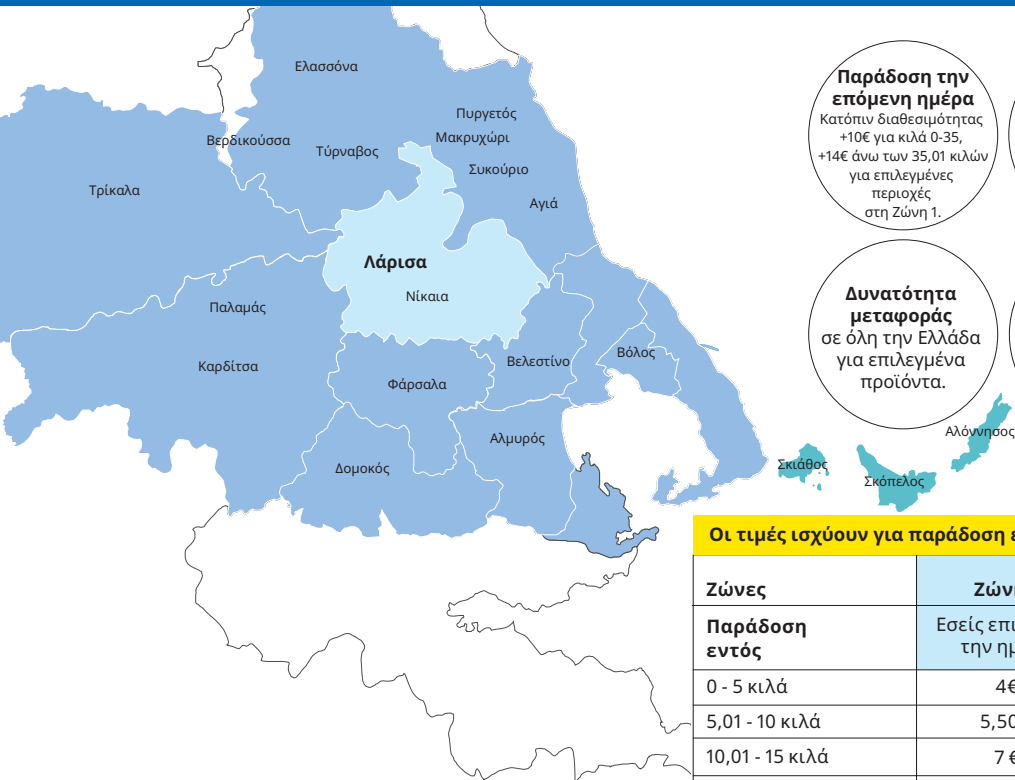

Τιμοκατάλογος Υπηρεσίας Μεταφοράς

Παράδοση την επόμενη ημέρα
Κατόπιν διαθεσιμότητας
+10€ για κιλά 0-35,
+14€ άνω των 35,01 κιλών
για επιλεγμένες περιοχές στη Ζώνη 1.

Δωρεάν
αποθήκευση
εμπορευμάτων
μέχρι 10 ημέρες.